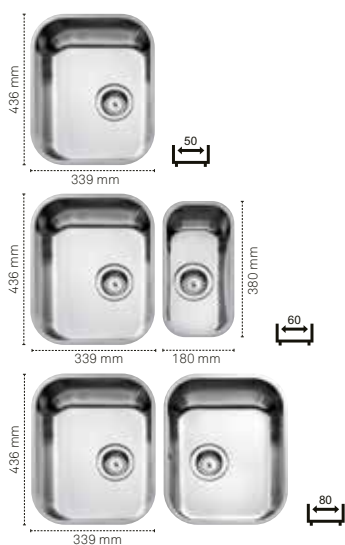

Tilvalg

Atlantic kummer

Tilbehør

Qube kummer

Tilbehør

Kanter tilpasset standard

Kant 3

Kant 7