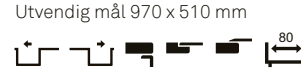

FR 97 SXHF
Veil pris kr **10 090,-** inkl mva.
Mål
Stor kum 520 x 380 x 180 mm
Liten kum 155 x 380 x 120 mm
Utvendig mål 970 x 510 mm

Se www.intra-teka.com for informasjon om artikkelnummer, høyre og venstremodeller, mål og øvrige tekniske detaljer. Frame har universal flens, som gjør at den kan brukes både til nedfelling, underliming og planliming.