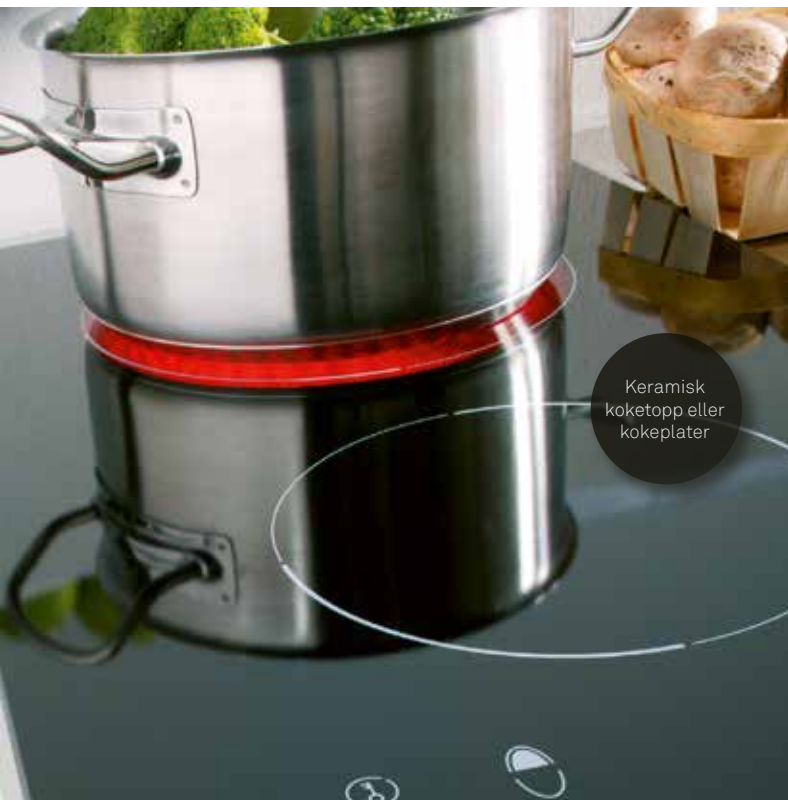

IntraTrend Premiumline minikjøkken

Keramisk
køketopp eller
kokeplater