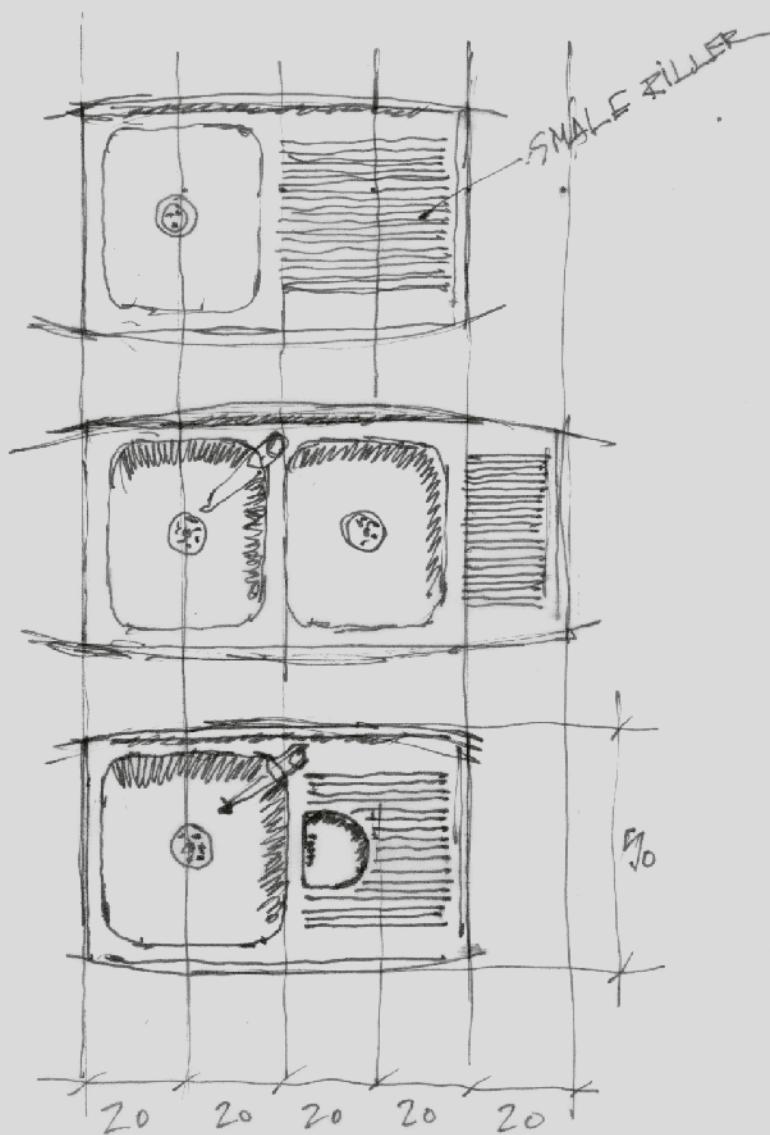

Skandinavisk design.
Ren og solid eleganse.
Ærlighet. God design for alle.