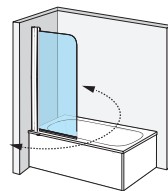

Ifö Space badekarvegg

Ifö Space badekarvegg er en elegant og enkel løsning som gir deg dusjplass i badekaret. Den svingbare badekarveggen monteres enkelt mot baderomsveggen. Den har en list nederst som hindrer at vann skvetter ut mellom dusjvegg og badekar. Badekarveggen er produsert i 6 mm herdet sikkerhetsglass og fås i klart eller frostet glass med hvitlakkerte eller matte aluminiumsprofiler. Les mer på www.ifosanitar.no

Ifö Space badekarvegg

Mål 800x1400 mm.