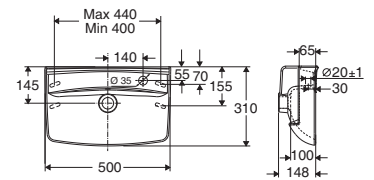

PORSELENSSERVANTER

Ifö Spira Square servant

Servant med avsetningsplass i bakkant, 50 cm. Kranhull høyre eller venstre. Fås også uten overløp og/eller kranhull (Ifö Spira 15010). Monteres med veggkroker eller bærejern. Servanten er behandlet med vår rengjøringsvennlige glasur Ifö Clean. Design Knud Holscher.

Passer til

Ifö bærejern 96417, Ifö veggkroker Z98205.

Produkt	Art. nr.	NRF nr	Veil pris eks mva	Veil pris inkl mva
B=500 mm, kranhull høyre, med overløp	15017	6040115	1 122	1 403
B=500 mm, kranhull høyre, uten overløp	15017100	6040118	1 248	1 560
B=500 mm, kranhull venstre, med overløp	15018	6040114	1 122	1 403
B=500 mm, kranhull venstre, uten overløp	15018100	6040117	1 248	1 560
B=500 mm, uten kranhull, med overløp	15010	6040119	1 248	1 560
B=500 mm, uten kranhull, uten overløp	15010100	6040116	1 248	1 560

Ifö Spira Square servant, kompakt

Servant med avsetningsplass i bakkant, 51,5cm. Batterihull høyre eller venstre. Monteres med bærejern.

Servanten er behandlet med vår rengjøringsvennlige glasur Ifö Clean. Design Knud Holscher.