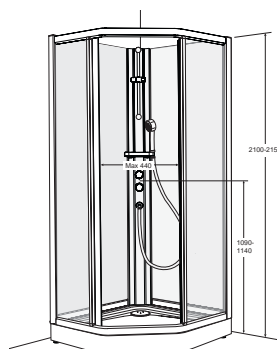

Ifö Solid dusjkabinett SKP

Du kan få Ifö Solid SKP med standard- eller luksussøyle. Sistnevnte har blant annet takdusj og dusjmunnstykker. Ifö Solid dusjkabinett SKP leveres komplett med integrert termostatblander, slange og dusjstang, avstillingshylle, håndtak, hårsil og to vippbare dører for enkelt renhold. Døren kan åpne til begge sider, har hjul oppe og nede og en beskyttelse slik at den ikke hopper av.

Konstruksjonen har hvitlakkerte profiler eller aluminiumsprofiler som er limt direkte på glasset. Kabinettet har ingen synlige skruer der smuss kan samle seg. Dusjkaret er laget i emaljert stål. Det er lett å trekke frem kabinettet ved rengjøring, siden de justerbare føttene er avrundede. Kabinettet fås med klart eller screentrykkt herdet sikkerhetsglass. Alle Ifö Solid SKP dusjkabinetter kan bestilles med helfrostede bakstykker som skjuler veggen og rørinstallasjoner. Se avsnittet «Glass og profiler».

SKP	C
90x90	440

Ifö Solid SKP, fasettformet dusjkabinett

Fasettformet dusjkabinett med skyvedør.

For- og bakside kan kombineres i ulike glass og profilmfarger.

Høyde 2100–2150 mm.

Ifö Solid dusjkabinett er et trygt valg.