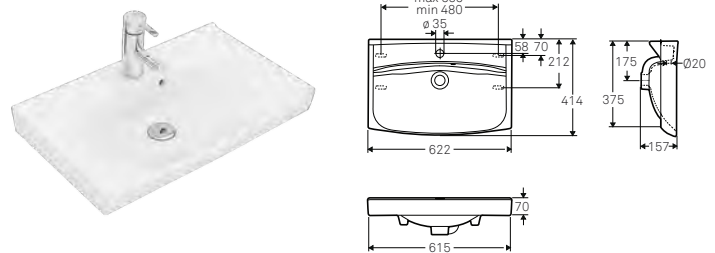

Art. nr.

15342

NRF nr

6040139

Veil pris eks mva

2 220

Veil pris inkl mva

2 775

15342007

6040145

2 093

2 617

Ifö Sense servant med avsetningsplass

Servant med avsetningsplass i bakkant, 90 cm. Monteres med bærejern eller på underskap Ifö Sense SUS 90 cm. Servanten er behandlet med vår rengjøringsvennlige glasur Ifö Clean. Design Knud Holscher.

Passer til

Ifö Sense underskap for servant med to skuffer.
Ifö bærejern 96487.