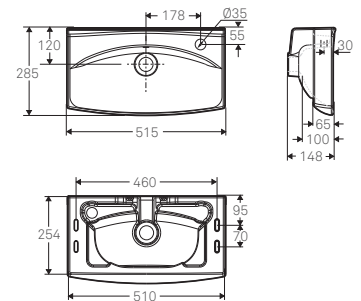

Passer til

Ifö bærejern 96417.

Produkt	Art. nr.	NRF nr	Veil pris eks mva	Veil pris inkl mva
B=515 mm, kranhull høyre, med overløp	15087	6040163	1 625	2 032
B=515 mm, kranhull venstre, med overløp	15088	6040162	1 625	2 032

Ifö Spira Square servant

Servant med avsetningsplass i bakkant, 57 cm. Fås også uten overløp og/eller kranhull. Monteres med bærejern eller bolter. Servanten er behandlet med vår rengjøringsvennlige glasur Ifö Clean. Design Knud Holscher.