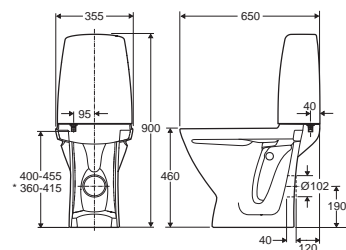

Ifö Sign toalett 6872

Toalett med hel sisternekappe for enklere rengjøring og det forhindrer kondens på utsiden av sisternekappen. Duftstaven Fresh WC avgir frisk duft, forenkler rengjøringen og farger vannet blått ved hver nedspyling. Leveres uten toalettsete. Forhøyet modell, 46 cm. Spyleknapp med to spylemengder: hel- og halvspyling, 4 og 2 liter. Dette produktet er behandlet med Ifö Clean vår rengjøringsvennlige overflatebehandling.

Passer til

Ifö Support toalettarmstøtte 98126 sammen med Ifö Sign hardplastsete.