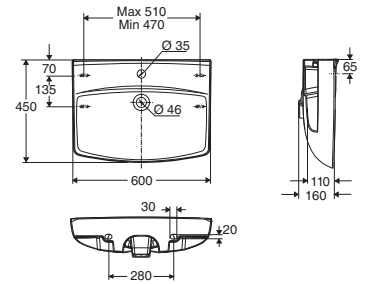

Ifö Spira Square servant

Servant med avstillingsplass i bakkant, 60 cm. Finnes også uten overløp og/eller kranhull. Monteres med bolter eller bærejern. Servanten er behandlet med vår rengjøringsvennlige glasur Ifö Clean og godkjent i henhold til Nordic Quality. Design Knud Holscher.

Passer til

Ifö bærejern 96377. Tillbehør ved boltmontering Z99629.