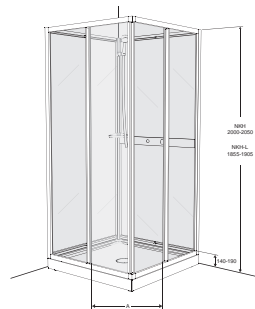

## Ifö Next dusjkabinett NKH + NKH-L

NKH		NKH-L	
	A		A
80x80	480	80x80	480
90x90	550		
70x90	500		
90x70	500		