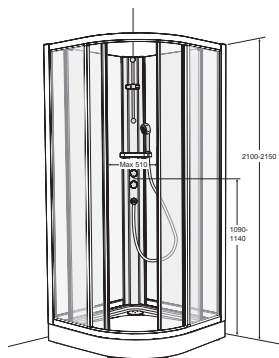

Ifö Solid dusjkabinett SKR

Ifö Solid SKR er utstyrt med standard- eller luksussøyle. Sistnevnte har blant annet takdusj og dusjmunnstykker. Ifö Solid dusjkabinett SKR leveres komplett med integrert termostatblander, slange og dusjstang, avstillingshylle, håndtak, hårsil og to vippbare dører for enkelt renhold.

Konstruksjonen har hvitlakkerte profiler eller aluminiumsprofiler limt direkte på glasset. Dusjkaret er laget i emaljert stål. Kabinettet fås med klart eller screentrykket herdet sikkerhetsglass. For- og bakside kan kombineres i ulike glass og profilmfarger. Du kan også bestille alle Ifö Solid SKR dusjkabinetter med helfrostede bakstykker som skjuler veggen og rørinstallasjoner. Se avsnittet «Glass og profiler».

Ifö Solid SKR, kvartsrund dusjkabinett

Ifö Solid SKR, avrundet dusjkabinett med to skyvedører.

For- og bakside kan kombineres i ulike glass og profilmfarger.

Høyde 2100–2150 mm.

Ifö Solid dusjkabinett er et trygt valg.