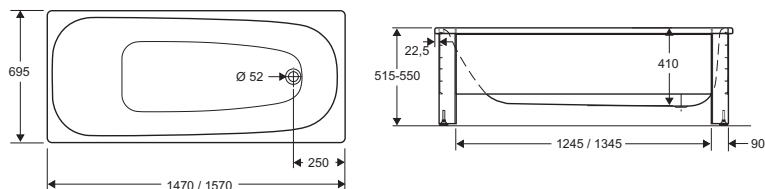

Stabilt emaljert badekar montert i en lakkert aluminiumsramme. Badekaret har stor flate å dusje i samt en god dybde til et godt bad. Aluminiumsrammen har tilbaketrunkne ben for utenpåliggende rør. Leveres i sort eller hvit utførelse. Aluminiumsrammen leveres med et frontpanel og to endepanel. Justerbare føtter. Ventilsetsats med propp og kjede.

BK-HF 15 : 1470x700 mm

BK-HF 16 : 1570x700 mm

Ventilsats Z0476830 leveres med rammen.

Produkt

Ifö Caribia badekar for halvfront BK-HF 15, hvit
Ifö Caribia badekar for halvfront BK-HF 16, hvit
Ifö Caribia stativ med halvfront BK-HF 15, hvit.
Ifö Caribia stativ med halvfront BK-HF 16, hvit.
Ifö Caribia stativ med halvfront BK-HF 15, sort
Ifö Caribia stativ med halvfront BK-HF 16, sort

Art. nr.

0371540
0371640
0476080
0476180
0476088
0476188

NRF nr

6050715
6050716
6050717
6050718
6050719
6050723

Veil pris eks mva

2 470
2 470
4 358
4 358
6 953
6 953

Veil pris inkl mva

3 088
3 088
5 448
5 448
8 692
8 692