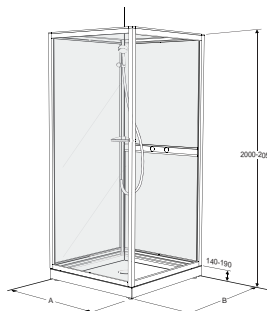

Ifö Next dusjkabinett NK

NK	A	B
90x90	887	887
80x80	787	787
70x90	887	687
90x70	687	887