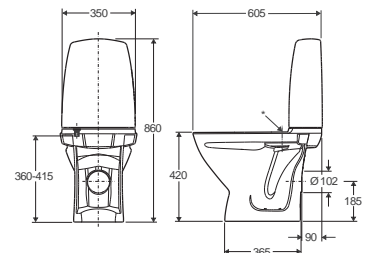

Produkt
Ifø Sign toalett 6832

Art. nr.
683200001

NRF nr
6044005

**Veil pris
eks mva**
5 019

**Veil pris
inkl mva**
6 275