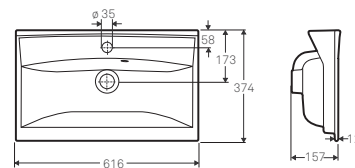

Passer til

Ifö Sense underskap for smal servant, med to skuffer, kompakt

Produkt	Art. nr.	NRF nr	Veit pris eks mva	Veit pris inkl mva
B=615 mm, kompakt med kranhull, med overløp	15502	6040143	2 220	2 775