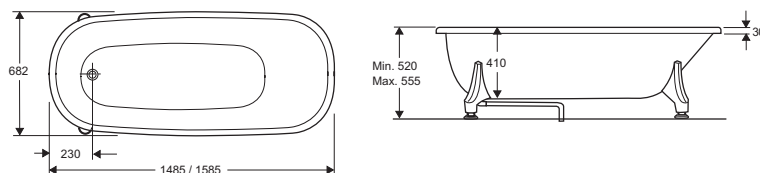

Produkt

Ifö frittstående badekar BKFF 1500. Lengde: 1485 mm, Bredde: 682 mm,
Min. høyde: 520 mm, Max. høyde: 555 mm, Volum: 165 liter

Ifö BKFF badekar 1500. Hvit

Ifö BKFF badekar 1500. Sort

Ifö frittstående badekar BKFF 1600. Lengde: 1585 mm, Bredde: 682 mm,
Min. høyde: 520 mm, Max. høyde: 555 mm, Volum: 180 liter

Ifö BKFF badekar 1600. Hvit

Ifö BKFF badekar 1600. Sort

Bensats til frittstående badekar

Ifö BK-PRO/BKFF bensats. Hvit plast

Ifö BKFF/BK-PRO bensats, aluminium, vit

Art. nr.

0371530
037153051

NRF nr

6050712
6050511

Veil pris eks mva

7 631
11 885

Veil pris inkl mva

9 539
14 856

0371630
037163051

6050714
6050512

7 631
11 885

9 540
14 856

0821030
554.903.00.1

6050708
6006703

1 810
1 991

2 264
2 490