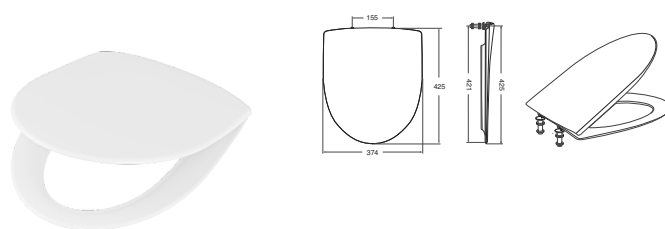

Produkt	Art. nr.	NRF nr	Veil pris eks mva	Veil pris inkl mva
Ifö Spira mykplastsete butikkforpakning	99488	6046518	420	525

Ifö Sign hardplastsete

Ifö Sign hardplastseter finnes nå i tre forskjellige varianter med en og samme design. Samtlige Ifö Sign hardplastseter er testet for å klare en belastning på 240 kg.

Variant 1 gir deg mulighet til å velge mellom quick release (som gjør at man med en enkelt håndgrep kan løfte bort sete) eller faste beslag. Passer alle Ifö Sign og Ifö Sign Art toaletter minus de som trenger faste beslag Ifö Sign Art 6775.

Variant 2 gir deg to funksjoner. Enten soft close og quick release eller soft close og faste beslag. Passer alle Ifö Sign og Ifö Sign Art toaletter minus de som trenger faste beslag Ifö Sign Art 6775.

Variant 3 gir deg funksjonen soft close og toppmonterte faste beslag. Er beregnet til Ifö Sign Art 6775 da faste beslag trengs.

Produkt	Art. nr.	NRF nr	Veil pris eks mva	Veil pris inkl mva
Variant 1.				
Ifö Sign hardplastsete med quick release eller faste beslag. Hvitt	99260	6046506	825	1 031
Ifö Sign hardplastsete med quick release eller faste beslag. Sort	99262	6046507	681	852
Ifö Sign hardplastsete med quick release eller faste beslag. Rødt	99266	6046508	825	1 031
Variant 2.				
Ifö Sign soft-close hardplastsete, med faste beslag eller quick release. Hvitt	99263	6046504	1 610	2 012
Ifö Sign soft-close hardplastsete, med faste beslag eller quick release. Sort	99265	6046505	1 610	2 012
Variant 3.				
Ifö Sign soft-close hardplastsete for toppmontering til Ifö Sign Art 6775. Hvitt	99255	6046512	1 610	2 012