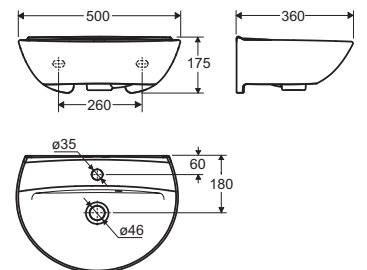

Ifö Spira servant

Servant med avsetningsplass i bakkant, 50 cm. Finnes også i modell uten overløp og/eller kranhull. Monteres med bolter. Servanten er behandlet med vår rengjøringsvennlige glasur Ifö Clean. Design Knud Holscher.