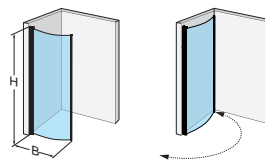

Ifö Space buet dør

Ifö Space preges av minimalistisk eleganse og gjør dusjen diskre og lett å holde ren. De glatte overflatene sørger nemlig for at smuss ikke har noe å sted å gjemme seg. Designet og konstruksjonen frigjør plass og får baderommet til å virke større.

Løftehengslene hever i tillegg døren 7 mm fra gulvet, noe som gjør gulvasken enklere. Dørene kan åpnes både utover og innover og kan skyves helt inn mot veggen når man ikke dusjer for å spare plass. Ifö Space har stor og komfortabel åpning som gjør det enklere å komme til for rullestolbrukere og personer med nedsatt funksjonsevne.

Ifö Space buet dør

Buet dusjvegg.

En buet dør stikker ikke like langt ut ifra veggen som en rett dør med samme mål. Skap en hjørneløsning med en todørspakke eller bestill separate dører.

Dører med ulike mål kan kombineres til en dusj.

Høyde: 2000 mm. Noen modeller fås også med en høyde på 1850 mm.

Ifö Space har ingen gulvsokkel, noe som gjør at vann på gulvet fritt renner ned i avløpet. Det er like enkelt å kombinere to dører med ulike mål som å kombinere to dører med samme mål. Veggene er produsert i 6 mm herdet sikkerhetsglass i klart eller helfrostat utførelse med hvitlakkerte eller matte aluminiumsprofiler. Fås med eller uten håndtaksprofil/knott.

Dør	Høyde (H)	Bredde (B)
800	1850/2000	790-810 mm
900	1850/2000	890-910 mm