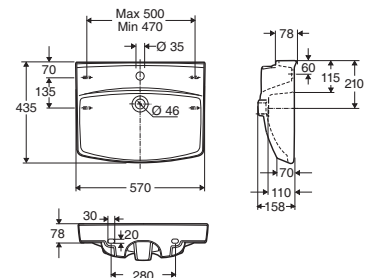

Passer til

Ifö bærejern 96377. Tillbehør ved boltmontering Z99629.

Produkt	Art. nr.	NRF nr	Veil pris eks mva	Veil pris inkl mva
B=570 mm, T=435 mm, med kranhull, med overløp	15022	6040096	995	1 244
B=570 mm, T=435 mm, med kranhull, uten overløp	15022100	6040098	1 254	1 568
B=570 mm, T=435 mm, uten kranhull, med overløp	15020	6040099	1 254	1 568
B=570 mm, T=435 mm, uten kranhull, uten overløp	15020100	6040097	1 254	1 568