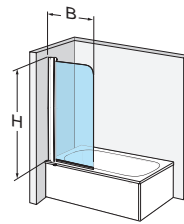

Ifö Space badekarvegg

Ifö Space badekarvegg er en elegant og enkel løsning som gir deg dusjplass i badekaret. Den svingbare badekarveggen monteres enkelt mot baderomsveggen. Den har en list nederst som hindrer at vann skvetter ut mellom dusjvegg og badekar. Badekarveggen er produsert i 6 mm herdet sikkerhetsglass og fås i klart eller frostet glass med hvitlakkerte eller matte aluminiumsprofiler. Les mer på www.ifosanitar.no

Ifö Space badekarvegg

Mål 800x1400 mm.