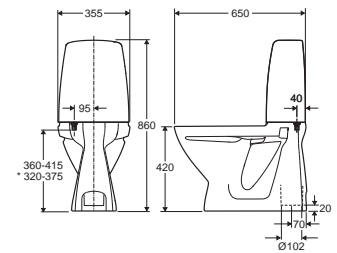

Ifø Sign toalett 6860

Toalett med hel susternekappe som forhindrer kondens på utsiden av sisternen. Duftstaven Fresh WC avgir frisk duft, forenkler rengjøringen og farger vannet blått eller grønt ved hver nedspyling. Leveres uten toalettsete. Sittehøyde: 42 cm. Innebygd S-lås. Spyleknapp med to spylemengder: hel- og halvspyling, 4 og 2 liter. Dette produktet er behandlet med Ifø Clean, vår rengjøringsvennlige overflatebehandling.

Avstand mellom hull til setebolter c/c 155

Produkt
Ifø Sign toalett 6860
Ifø SignFix toalett 6860
Festes med lim eller silikon. Leveres uten skruehull.

Art. nr.
686000001
68600000100010

NRF nr
6044101
6044103

**Veil pris
eks mva**
4 222
4 222

**Veil pris
inkl mva**
5 279
5 279

Ifø Sign toalett 6832 kort modell

Toalett med hel susternekappe for enklere rengjøring og det forhindrer kondens på utsiden av susternekappen. Duftstaven Fresh WC avgir frisk duft, forenkler rengjøringen og farger vannet blått eller grønt ved hver nedspyling. Toalettet kan plasseres i et hjørne eller langt fra avløpet der avløpsrøret ikke går rett ned bak toalettet. Toalettet er 5 cm kortere enn standardtoalettene grunnet smalere sisterner og kan derfor monteres nærmere vegg. Leveres uten toalettsete. Sittehøyde: 42 cm. Spyleknapp med to spylemengder: hel- og halvspyling, 4 og 2 liter. Dette produktet er behandlet med Ifø Clean vår rengjøringsvennlige overflatebehandling.