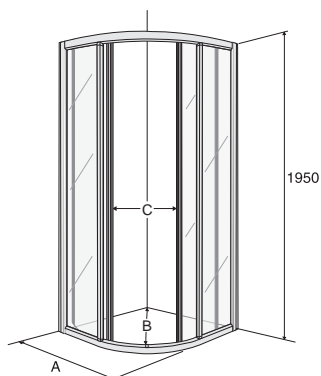

Ifö Solid dusjvegg SVR

Ifö Solid i avrundet modell er et elegant dusjhjørne med generøs åpning. Dusjhjørnet er enkelt å montere og skyvedørene er vipbare for enkel rengjøring. Dørene har hjul oppe og nede. Dørene har i tillegg integrert sikkerhetsfunksjon som hindrer at de hopper av. Magnetlisten gjør dørene tette.

Gulvsokkelen har innebygget justeringsskrue og gulvsokkeltetning. Den innebygde gulvsokkeltetningen tar opp ujevnheter i underlaget på opptil 25 mm. Dette sammen med integrerte tetningslister i veggprofilen gjør at det trengs minimalt med silikon ved montering. Sider og dører er produsert i herdet sikkerhetsglass. Dusjveggen kan kombineres med SV-vegg og ulike tilbehørsprofiler. Les mer på www.ifosanitar.no

SVR	A	B	C
80x80	790 - 810	920	510
90x90	890 - 910	1060	510

Ifö Solid dusjvegg SVR

Halvrund dusjvegg med to skyvedører.

Ifö Solid dusjhjørne, modell SVR leveres i klart herdet sikkerhetsglass.

Velg hvitlakkerte profiler eller aluminiumsprofiler.

Høyde 1950 mm.

Størrelser 80x80, 90x90 cm.