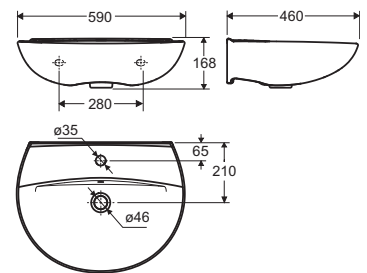

Produkt	Art. nr.	NRF nr	Veil pris eks mva	Veil pris inkl mva
B=590 mm, T=460 mm, med kranhull, med overløp	15162	6040105	1 958	2 448
B=590 mm, T=460 mm, med kranhull, uten overløp	15162100	6040106	2 248	2 810