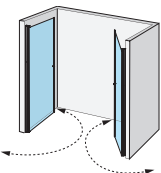

Saloonløsning - 2 dører

Dør	Høyde (H)	Bredde (B) for saloonløsning inkl. magnetlist
600	2000	1140-1180 mm
650	2000	1240-1280 mm
700	2000	1340-1380 mm
750	2000	1440-1480 mm
800	1850/2000	1540-1580 mm
850	2000	1640-1680 mm
900	1850/2000	1740-1780 mm
1000	2000	1794-1834 mm
1100	2000	1994-2034 mm
1200	2000	2194-2234 mm