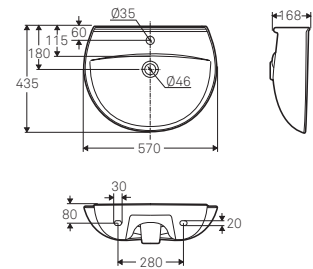

PORSELENSSERVANTER

Ifö Spira servant

Servant med avsetningsplass i bakkant, 57 cm. Finnes også i modell uten overløp og/eller kranhull. Monteres med bolter. Servanten er behandlet med vår rengjøringsvennlige glasur Ifö Clean. Design Knud Holscher.

Produkt	Art. nr.	NRF nr	Veil pris eks mva	Veil pris inkl mva
B=570 mm, T=435 mm, med kranhull, med overløp	15122	6040166	960	1 201
B=570 mm, T=435 mm, uten kranhull, med overløp	15120	6040169	1 254	1 568
B=570 mm, T=435 mm, med kranhull, uten overløp	15122100	6040168	1 254	1 568
B=570 mm, T=435 mm, uten kranhull, uten overløp	15120100	6040167	1 254	1 568

Ifö Spira servant

Servant med avsetningsplass i bakkant, 60 cm. Fås også uten overløp. Monteres med bolter. Servanten er behandlet med vår rengjøringsvennlige glasur Ifö Clean.

Design Knud Holscher.