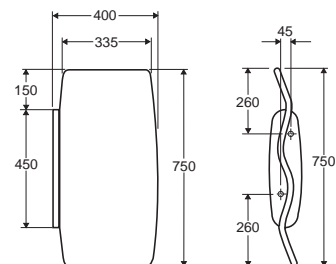

Tilbehør Urinaler

Ifö skillevegg 4080

Bølgeformet skillevegg i porselen for plassering mellom urinaler.

Mål: H:750 B:45 D:400.

Passer til

Urinaler

Produkt

Ifö skillevegg til urinaler 4080.

Art. nr.

40800

NRF nr

6048896

Veil pris eks mva

3 643

Veil pris inkl mva

4 554