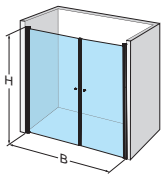

Saloonløsning - 2 dører

Dør	Høyde (H)	Bredde (B) for saloonløsning inkl. magnetlist
600	2000	1140-1180 mm
650	2000	1240-1280 mm
700	2000	1340-1380 mm
750	2000	1440-1480 mm
800	1850/2000	1540-1580 mm
850	2000	1640-1680 mm
900	1850/2000	1740-1780 mm
1000	2000	1794-1834 mm
1100	2000	1994-2034 mm
1200	2000	2194-2234 mm