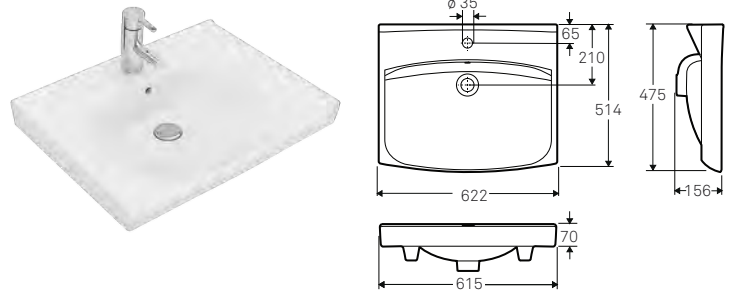

Ifö porselensservanter til baderomsmøbler

Ifös møbelservanter i porselen finnes i mange størrelser og varianter. Ifö Spira og Ifö Sense servantene passer til Ifö Sense underskap SUS. Mange av møbelservantene kan også monteres på bærejern. Den slanke Ifö Sense servanten passer Ifö Sense underskap SU. Servantkran er ikke inkludert.

Ifö Sense servant

Servant med avsetningsplass i bakkant, 60 cm. Monteres med bærejern eller på underskap Ifö Sense SUS 60 cm. Servanten er behandlet med vår rengjøringsvennlige glasur Ifö Clean. Design Knud Holscher.

Passer til

Ifö Sense underskap for servant med to skuffer.
Ifö bærejern 96487.

Produkt

B=622 mm, med kranhull, med overløp

Art. nr.

15242

NRF nr

6040138

Veil pris eks mva

2 220

Veil pris inkl mva

2 775

Ifö Sense servant, Compact

Servant med avsetningsplass i bakkant, 60 cm Compact. Monteres med bærejern eller på underskap Ifö Sense SUS 60 cm Compact. Servanten er behandlet med vår rengjøringsvennlige glasur Ifö Clean. Design Knud Holscher.

Passer til

Ifö Sense underskap for servant, med to skuffer, kompakt.
Ifö bærejern 96377.

Produkt

B=622 mm, kompakt med kranhull, med overløp
B=622 mm, kompakt med kranhull, med overløp, for bærejern