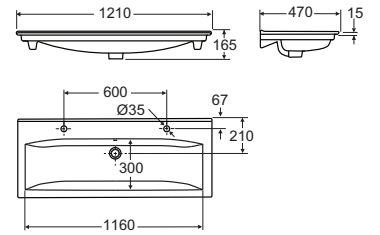

PORSELENSSERVANTER

Ifö Sense møbelservant, smal kant, med to kranhull

Servant for underskap med smal kant, en bakre avsetningsplass og opphøyd bakkant. Servanten er behandlet med Ifö Clean, vår rengjøringsvennlige glasur.

Design av Knud Holscher.

Passer til

Ifö Sense underskap for servant, smal design, med fire skuffer

Produkt

B=1210 mm, med to kranhull, med overløp

Art. nr.

15432

NRF nr

6040104

Veil pris eks mva

6 125

Veil pris inkl mva

7 657