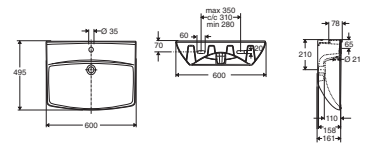

Porselensservanter

Porselen er et naturlig valg til badet, det er et naturprodukt, det er vakkert og det er holdbart. En porselensservant beholder den naturlige fargen i lang tid, og er svært ripebestandig. Det er få ting som brukes så ofte av så mange i familien som en servant. Porselenet gir deg en like funksjonell og vakker servant, år etter år.

Ifö Spira Art servant

Ifö Spira Art er en servant med klassisk skandinavisk design. Den har myke linjer og avstillingsflate i bakkant. Ingen skarpe hjørner som samler smuss. Servanten har vår rengjøringsvennlige glasur Ifö Clean og er godkjent i henhold til Nordic Quality. Fås også uten overløp, noe som gjør rengjøringen enklere. Monteres på bolter. Design: Knud Holscher.