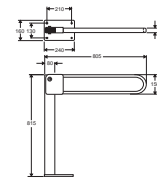

Produkt	Art. nr.	NRF nr	Veil pris eks mva	Veil pris inkl mva
Ifø gulvmontert toalettarmstøtte	98057	6047467	2 927	3 659
Ifø støtteben for toalettarmstøtte	96078	6047471	1 338	1 672
Ifø toalettppirholder	96079	6047469	1 031	1 289