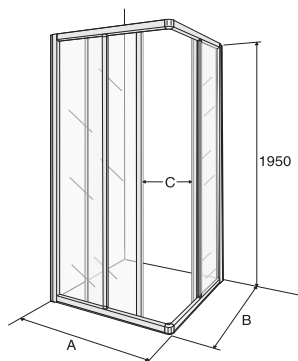

Ifö Solid dusjvegg SVH

Ifö Solid med hjørneinngang er en praktisk og romslig dusjløsning. Dusjveggen er dessuten enkel å holde ren. Lett å montere. Skyvedørene er vipbare for enkel rengjøring og har hjul oppe og nede. Dørene har i tillegg integrert sikkerhetsfunksjon som hindrer at de hopper av. Magnetlisten gjør at de er helt tette.

Gulvsokkelen har innebygget justeringsskrue og gulvtetning som tar opp ujevnheter i underlaget på opptil 25 mm. Dette sammen med integrerte tetningslister i veggprofilen gjør at det trengs minimalt med silikon ved montering. Vegger og dører er produsert i herdet sikkerhetsglass.

Les mer på www.ifosanitar.no

SVH	A	B	C
70x90	690 - 710	890 - 910	440
90x70	890 - 910	690 - 710	440
80x80	790 - 810	790 - 810	500
90x90	890 - 910	890 - 910	510

Ifö Solid dusjvegg SVH

Dusjhjørne.

Hjørneinngang med to skyvedører.

Ifö Solid dusjhjørne, modell SVH leveres i klart herdet sikkerhetsglass.

Velg hvitlakkerte profiler eller aluminiumsprofiler.

Du kan kombinere dusjveggen med SV-vegg og ulike tilbehørsprofiler.

Størrelser 700x900, 900x700, 800x800, 900x900 mm.

Høyde 1950 mm.