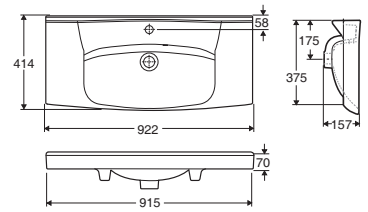

Ifö Sense servant med avsetningsplass, kompakt

Servant med avsetningsplass i bakkant, 90 cm Compact. Monteres med bærejern eller på underskap Ifö Sense SUS 90 cm Compact. Servanten er behandlet med vår rengjøringsvennlige glasur Ifö Clean. Design Knud Holscher.

Passer til

Ifö Sense underskap for servant, med to skuffer, kompakt. Ifö bærejern 96377.

Produkt

B=922 mm, kompakt med kranhull, med overløp

B=922 mm, kompakt med kranhull, med overløp, for bærejern

Art. nr.

15382

15382007

NRF nr

6040142

6040146

Veil pris eks mva

3 451

3 253

Veil pris inkl mva

4 314

4 067