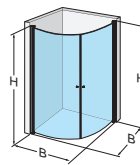

Dør	Høyde (H)	Bredde (B)
800	1850/2000	790-810 mm
900	1850/2000	890-910 mm