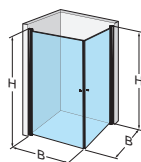

Dør	Høyde (H)	Bredde (B)
600	2000	590-610 mm
650	2000	640-660 mm
700	2000	690-710 mm
750	2000	740-760 mm
800	2000	790-810 mm
850	2000	840-860 mm
900	2000	890-910 mm
1000	2000	990-1010 mm