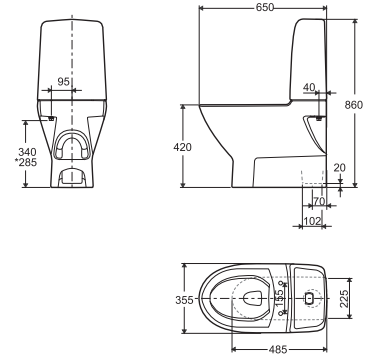

Toaletter

Vi har laget toaletter for det nordiske markedet siden 1936. Vårt nyeste bidrag til et mer hygienisk og lettstelt badedrom er våre toalett modeller helt uten spylekant, Rimfree. Nå har smuss og bakterier ingen steder å gjemme seg. Rengjøringen går raskt og enkelt. Takket være våre innovative teknikk er resultatet fra skyllet minst like bra som tidligere.

Ifø Spira Art gulvstående toalett 6240, Rimfree®

Ifø Spira Art er et gulvstående toalett med klassisk skandinavisk design inspirert av vår unike natur. Toalettet har en glatt utside og en innside uten spylekant. Det gjør at bakterier og smuss ikke har noen steder å gjemme seg, noe som gjør at toalettet er hygienisk og enkelt å rengjøre. Ifø Spira Art har en hel susternekappe med separat innersisterne i plast. Slik unngår vi kondens på sisternen, og det blir også mindre lyd når klosettet fyller sisternen igjen. Fresh WC gir en frisk duft og forenkler rengjøringen er standard. Fresh WC pinnen plasserer i spyleknappen. Sittehøyde 42 cm. 4/2 liters spyling. Skjult S-lås. Ifø Spira Art er behandlet med vår rengjøringsvennlige glasur Ifø Clean og er godkjent i henhold til Nordic Quality. Design: Knud Holscher.