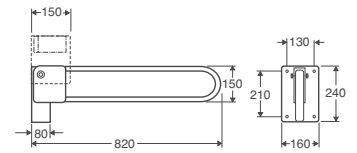

TOALETTER

Veggmontert toalettarmstøtte 98058

Veggmontert toalettarmstøtte. Toalettarmstøttene er testet i henhold til SS-EN 12182 for 150kg (75+75) belastning.

Produkt	Art. nr.	NRF nr	Veil pris eks mva	Veil pris inkl mva
Ifø veggmontert toalettarmstøtte	98058	6047468	2 603	3 254
Ifø støtteben for toalettarmstøtte	96078	6047471	1 338	1 672
Ifø toalettppirholder	96079	6047469	1 031	1 289

Gulvmontert toalettarmstøtte 98057

Gulvmontert toalettarmstøtte. Toalettarmstøttene er testet i henhold til SS-EN 12182 for 150 kg (75+75) belastning