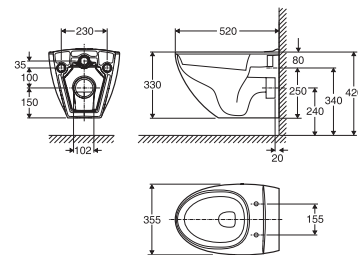

Produkt

Ifö Sign Art vegghengt toalettskål 6775

Art. nr.	NRF nr	Veil pris eks mva	Veil pris inkl mva
677500009	6044128	3 892	4 865

Ifö Sign vegghengt toalettskål 6875

Vegghengt toalettskål for innbygningssystemer. Leveres uten toalettsete.