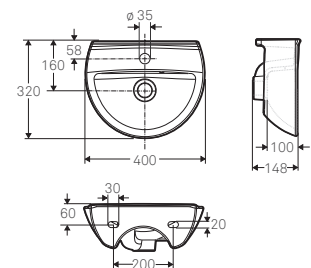

Ifö Spira servant

Servant med avsetningsplass i bakkant, 40 cm. Finnes også i modell uten overløp og/eller kranhull. Monteres med bolter. Servanten er behandlet med vår rengjøringsvennlige glasur Ifö Clean. Design Knud Holscher.