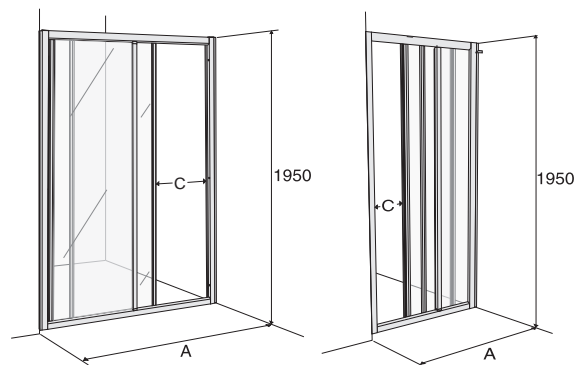

Ifö Solid dusjvegg SVS

Ifö Solid skyvedør for plassering i nisje gir et baderom med karakter og er både pen og praktisk. Dusjveggen er lett å montere, og skyvedørene er vipbare for enkel rengjøring og utstyrt med hjul oppe og nede. Dørene har i tillegg integrert sikkerhetsfunksjon som hindrer at de hopper av. Magnetlisten gjør at de er helt tette.

Topp- og bunnprofil kan kappes. Gulvsokkelen har integrert justeringskrue og gulvtetning som tar opp ujevnheter i underlaget på opptil 25 mm. Dette sammen med integrerte tetningslister i veggprofilen gjør at det trengs minimalt med silikon ved montering. Dørene er produsert i herdet sikkerhetsglass.

Les mer på www.ifosanitar.no

SVS	A	C
80	780 - 820	380
90	880 - 920	446
100	980 - 1020	514
120	1180 - 1220	470
140	1380 - 1420	570
170	1680 - 1720	720

Ifö Solid dusjvegg SVS

Skyvedørsparti med to bevegelige deler og én fast for størrelsene 800-1000 mm.

To bevegelige deler og ingen fast del for størrelsene 1200-1700 mm.

Ifö Solid modell SVS, leveres i klart herdet sikkerhetsglass.

Velg hvite profiler eller aluminiumsprofiler.

For å kombinere skyvedøren SVS med dusjveggen SV finnes ulike tilbehørsprofiler.

Høyde 1950 mm.