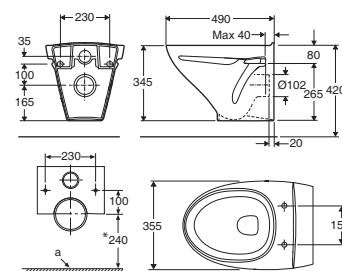

Produkt

Ifö Sign vegghengt toalettskål 6875

Art. nr.	NRF nr	Veil pris eks mva	Veil pris inkl mva
687500009	6044112	2 671	3 339