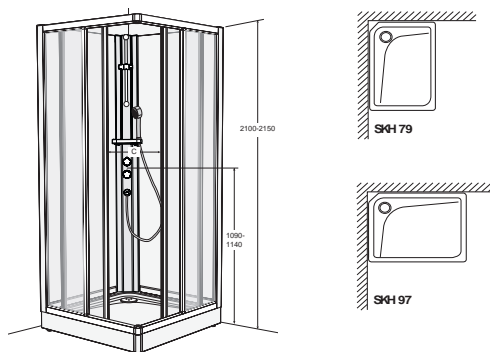

Ifö Solid dusjkabinett SKH

Ifö Solid dusjkabinett SKH leveres komplett med integrert termostatblander, slange og dusjstang, avstillingshyllje, håndtak, hårsil og to vippbare dører for enkelt renhold. Dusjkabinettet er utstyrt med standard- eller luksussøyle. Sistnevnte har blant annet takdusj og dusjmunnstykker. Dørene har hjul både oppe og nede for å kunne åpnes og lukkes så smidig som mulig.

Den stabile konstruksjonen har hvitlakkerte eller aluminiumsprofiler som er limt direkte på glasset. Kabinettet har heller ingen synlige skruer der smuss kan samle seg. Dusjkaret er laget i emaljert stål og har oppkant som gjør bruk av silikon overflødig ved montering. Det er lett å trekke frem kabinettet ved rengjøring, siden de justerbare føttene er avrundede. Kabinettet fås med klart eller screentrykket sikkerhetsglass.

Ifö Solid SKH kan bestilles med helfrostede bakstykker som skjuler veggen og rørinstallasjoner, se «Glass og profiler».

SKH	C
70x90	440
90x70	440
80x80	500
90x90	510

Ifö Solid SKH, rektangulært dusjkabinett

Rektangulært dusjkabinett med to skyvedører.

Fronter til dusjkaret leveres med overdelen.

For- og bakside kan kombineres i ulike glass og profilfarger.

Ifö Solid dusjkabinett er et trygt valg.