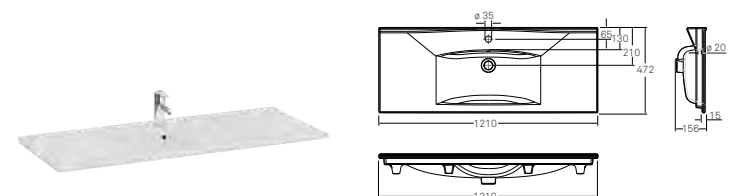

Passer til

Ifö Sense underskap for smal servant, med fire skuffer.

Produkt

B=1210 mm, med kranhull, med overløp

Art. nr.

15422

NRF nr

6040103

Veil pris eks mva
4 169

Veil pris inkl mva
5 212