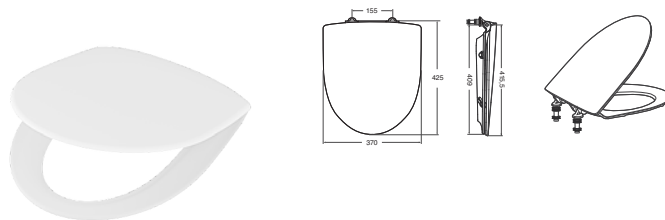

TOALETTER

Ifö Spira sete hardplast med krom hengsler

Ifö Spira sete i hardplast, myktstengende, setehengsler i krom. Velg mellom hurtigkobling eller faste hengsler. Hurtigkobling gjør setet enkelt å ta bort for rengjøring. Ifö Spira sete hardplast passer alle Ifö Spira toaletter. Design Knud Holscher.

Produkt	Art. nr.	NRF nr	Veil pris eks mva	Veil pris inkl mva
Ifö Spira hardplastsete med quick release eller faste beslag. Hvitt	99492	6046522	630	789
Ifö Spira SC/QR eller faste, Hvitt	99493	6046521	1 502	1 878
Ifö Spira sete i hardplast, SC/QR eller faste. Sort	99497	6046532	1 502	1 878
Ifö Spira hardplastsete med quick release eller faste beslag. Rød	99496	6046524	630	789

Ifö Spira sete mykplast

Ifö Spira sete i mykplast med hurtigkobling, noe som gjør at setet enkelt kan tas bort for rengjøring. Ifö Spira sete i mykplast passer til alle Ifö Spira toaletter. Design Knud Holscher.