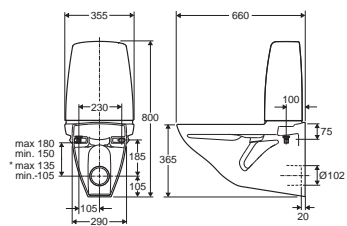

Ifö Sign vegghengt toalett 6894

Vegghengt toalett med utenpåliggende hel susternekappe for enklere rengjøring og det forhindrer kondens på utsiden av susternekappen. Under spyleknappen finnes en dufttablett, Fresh WC. Duftstaven avgir frisk duft, forenkler rengjøringen og farger vannet vakkert blått eller grønt ved hver nedspyling. Leveres uten toalettsete. Spyleknapp med to spylemengder: hel og halvspyling, 4 og 2 liter. Dette produktet er behandlet med Ifö Clean vår rengjøringsvennlige overflatebehandling. Avstand bolt - susterne 17 cm

Produkt

Ifö Sign vegghengt toalettskål 6894

Avstand mellom hull til setebolter c/c 155

Art. nr.
689400031

NRF nr
6044014

**Veil pris
eks mva**
6 202

**Veil pris
inkl mva**
7 753