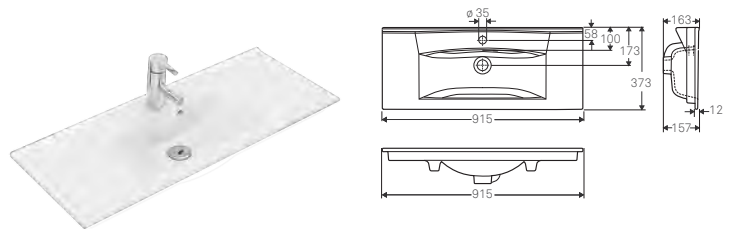

Ifö Sense møbelservant med avsetningsplass, smal kant, kompakt

Elegant og smal møbelservant i porselen, kanten er kun 15 mm tykk. Compact med kun 373 mm dybde. Servanten er forhøyet i bakkant og har gode avstillingsflater. Servanten har vår rengjøringsvennlige glasur Ifö Clean og er godkjent i henhold til Nordic Quality.

Passer til

Ifö Sense underskap for smal servant, med to skuffer, kompakt

Produkt

B=915 mm, kompakt med kranhull, med overløp

Art. nr.

15512

NRF nr

6040144

Veil pris eks mva
3 451

Veil pris inkl mva
4 314

Ifö Sense møbelservant, small kant

Elegant og smal møbelservant i porselen, kanten er kun 15 mm tykk. Servanten er forhøyet i bakkant og har gode avstillingsflater. Servanten har vår rengjøringsvennlige glasur Ifö Clean og er godkjent i henhold til Nordic Quality.