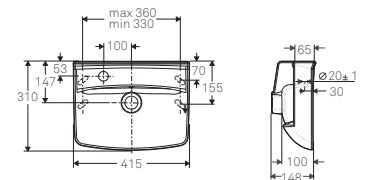

Passer til

Ifö bærejern 96417, Ifö veggkroker Z98205.

Produkt

B=415 mm, kranhull venstre, med overløp
B=415 mm, kranhull høyre, med overløp

Art. nr.	NRF nr	Veil pris eks mva	Veil pris inkl mva
15048	6040148	1 497	1 872
15047	6040149	1 497	1 872