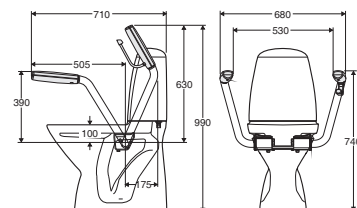

Passer til

Ifö Sign toaletter 6861, 6872. Alle i kombinasjon med hardplastsete med faste beslag.

Produkt	Art. nr.	NRF nr	Veil pris eks mva	Veil pris inkl mva
Ifö Support toalettarmstøtter m/toalett-papirholdere, komplett	98126	6047205	4 145	5 181
Høyre toalettarmstøtte med toalett-papirholder	98220	6047463	3 582	4 478
Venstre toalettarmstøtte med toalett-papirholder	98221	6047464	3 582	4 478