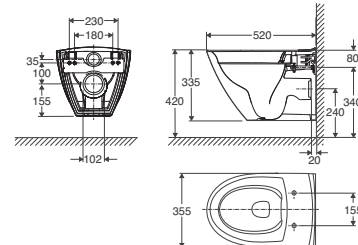

Vegghengte toalettskåler

Det finnes en rekke forskjellige grunner til å velge en vegghengt toalettskål. Mange synes at det gir baderommet et mer sobert preg samt at det føles mer moderne. Det er også lettere og raskere å vaske fordi det er enklere å komme til under toalettet. Se gjerne nærmere på våre modeller uten spylekant, Ifö Spira og Ifö iCon Rimfree.

Ifö Spira Art veggskål 6245, Rimfree

Ifö Spira Art er en veggskål med et design som er inspirert av den skandinaviske naturen. Veggskålen har en glatt utside og en innside helt uten spylekant. Det gjør at bakterier og smuss ikke har noen steder å gjemme seg, noe som gjør veggskålen enkel å rengjøre og hygienisk. Ifö Spira Art er behandlet med vår rengjøringsvennlige glasur Ifö Clean og er godkjent i henhold til Nordic Quality. Et vegghengt toalett gjør at det er enklere å holde gulvet rent.

Design: Knud Holscher.

Produkt

Ifö Spira Art veggskål 6245, Rimfree

Art. nr.	NRF nr	Veil pris eks mva	Veil pris inkl mva
624500009	6045003	3 977	4 972

Ifö Sign Art vegghengt toalettskål 6775

Vegghengt toalettskål med slette sider for enkel rengjøring. Leveres uten toalettsete.

Dette produktet er behandlet med Ifö Clean vår rengjøringsvennlige overflatebehandling. Bruk sete 99255 til denne toalettskålen.