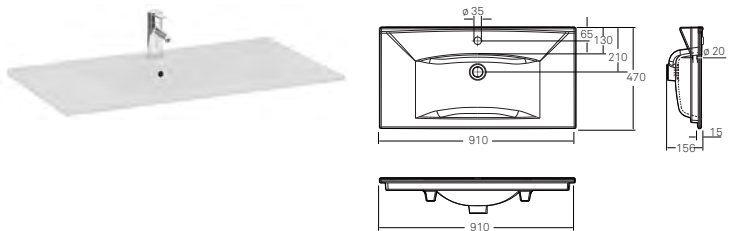

Passer til

Ifö Sense underskap for smal servant, med to skuffer.

Produkt

B=910 mm, med kranhull, med overløp

Art. nr.

15412

NRF nr

6040102

Veil pris eks mva
3 451

Veil pris inkl mva
4 314

Ifö Sense møbelservant med avsetningsplass, smal kant

Elegant og smal møbelservant i porselen, kanten er kun 15 mm tykk. Servanten er forhøyet i bakkant og har gode avstillingsflater. Servanten har vår rengjøringsvennlige glasur Ifö Clean og er godkjent i henhold til Nordic Quality. Mål H: 156 B: 1210 D: 470