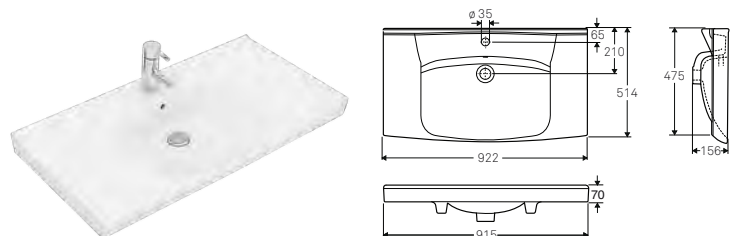

Produkt

B=922 mm, med kranhull, med overløp

Art. nr.

15282

NRF nr

6040141

Veil pris eks mva

3 451

Veil pris inkl mva

4 314