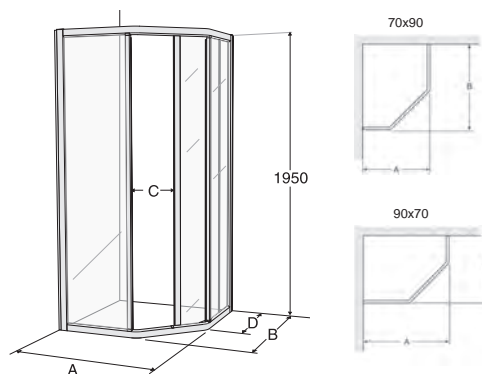

Ifö Solid dusjvegg SVP

Ifö Solid i fasettformet utførelse gir baderommet karakter og tar ikke stor plass. Dusjveggen er lett å montere, og skyvedøren er vipbar for enkel rengjøring og har hjul oppe og nede. I tillegg har døren integrert sikkerhetsbeskyttelse som hindrer at den hopper av. Dusjdøren kan åpnes både mot høyre og venstre.

Gulvsokkelen har integrert justeringskrue og gulvtetning som tar opp ujevnheter i underlaget på opptil 25 mm. Dette sammen med integrerte tetningslister i veggprofilen gjør at det trengs minimalt med silikon ved montering. Sider og dør er produsert i herdet sikkerhetsglass og fås som klart glass med hvit-lakkerte profiler eller aluminiumsprofiler. Les mer på www.ifosanitar.no

SVP	A	B	C	D
70x90	690 - 710	890 - 910	440	548
90x70	890 - 910	690 - 710	440	348
90x90	890 - 910	890 - 910	440	548

Ifö Solid dusjvegg SVP

Fasettformet dusjvegg med skyvedør.

Dusjveggen kan kombineres med SV-vegg og ulike tilbehørsprofiler.

Høyde 1950 mm.

Størrelser 700x900, 900x700 og 900x900 mm.