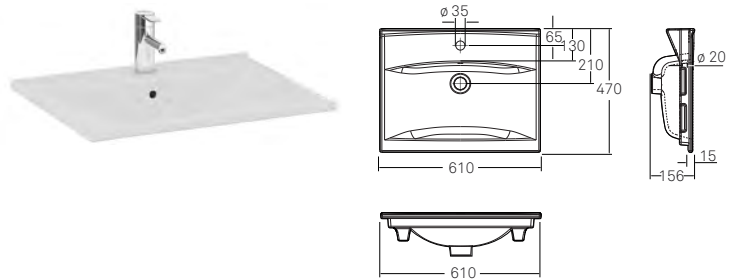

Passer til

Ifö Sense underskap for smal servant, med to skuffer.

Produkt

B=610 mm, med kranhull, med overløp

Art. nr.

15402

NRF nr

6040101

Veil pris eks mva
2 220

Veil pris inkl mva
2 775

Ifö Sense møbelservant med avsetningsplass, smal kant

Elegant og smal møbelservant i porselen, kanten er kun 15 mm tykk. Servanten er forhøyet i bakkant og har gode avstillingsflater. Servanten har vår rengjøringsvennlige glasur Ifö Clean og er godkjent i henhold til Nordic Quality.