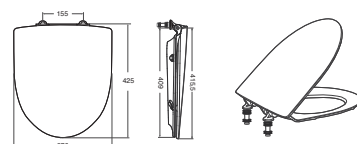

Ifö Spira sete hardplast med hvite hengsler

Ifö Spira sete i hardplast, hurtigkobling, myktstengende. Hurtigkobling gjør setet enkelt å ta bort for rengjøring. Både sete og setehengsler er hvite. Ifö Spira sete hardplast passer alle Ifö Spira toaletter. Design Knud Holscher.