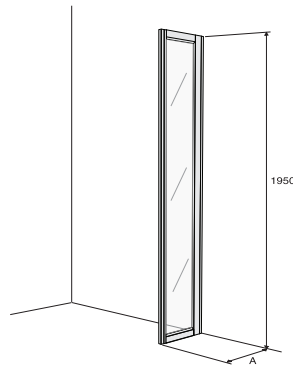

Ifö Solid dusjvegg SV

Dusjvegg som kan kombineres med skyvedørsparti. Høyde 1950 mm. Den innebygde gulvsokkeltetningen tar opp ujevnheter i underlaget på opptil 25 mm. Den faste vegg kan også kombineres med gulv- og takstøtte om man kun ønsker vegg. Den kan også kombineres med gulv- og draperilist dersom man ønsker en mer økonomisk løsning, men som likevel er tett mot den ene siden, for eksempel mot et baderomsmøbel. Les mer på www.ifosanitar.no

SV	A
30	290 - 310
50	490 - 510
70	690 - 710
80	790 - 810
90	890 - 910

Ifö Solid SV, fast vegg

Ifö Solid SV leveres i klart eller frostet, herdet sikkerhetsglass. Velg hvitlakkerte profiler eller aluminiumsprofiler.

For å kombinere dusjvegg SV med skyvedør SVS finnes det ulike tilbehørsprofiler.

Høyde 1950 mm.