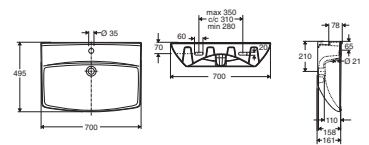

Ifö Spira Art servant

Ifö Spira Art er en servant med klassisk skandinavisk design. Den har myke linjer og avstillingsflate i bakkant. Ingen skarpe hjørner som samler smuss. Servanten er behandlet med vår rengjøringsvennlige glasur Ifö Clean og er godkjent i henhold til Nordic Quality. Fås uten overløp, noe som gjør rengjøringen enklere. Monteres på bolter. Design: Knud Holscher.

Produkt

B=700 mm, med kranhull, med overløp
B=700 mm, med kranhull, uten overløp
B=700 mm, uten kranhull, med overløp

Art. nr.	NRF nr	Veil pris eks mva	Veil pris inkl mva
15072	6040128	2 920	3 651
15072100	6040129	2 920	3 651
15070	6040087	2 410	3 013

Ifö Spira Square servant

Servant med avsetningsplass i bakkant, 41,5 cm. Kranhull venstre eller høyre. Monteres med veggkroker eller bærejern. Servant inngår i komplett møbelpakke Ifö Spira 400. Servanten er behandlet med vår rengjøringsvennlige glasur Ifö Clean. Design Knud Holscher.